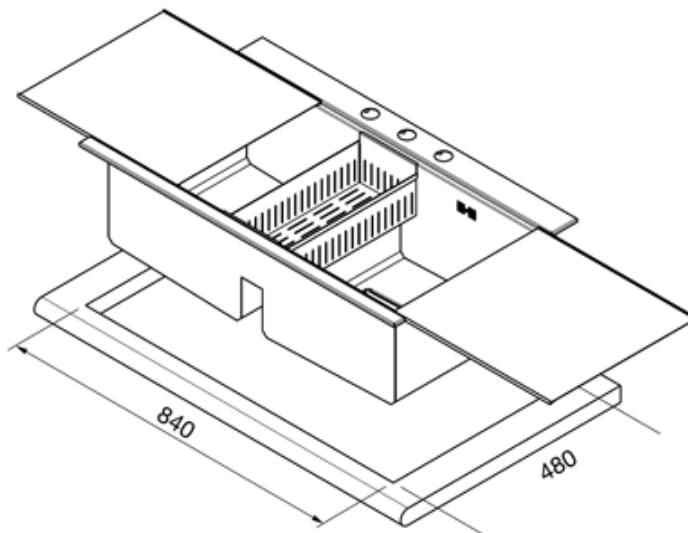

LQVN862

86 CM DUBBEL VASK I ROSTFRITT STÅL
MED SVARTA GLASPLATTOR
EXTRA LÅG PROFIL

2 förskjutningsbara plattor i glas/grafit 36x37,5 cm

Vaskens djup: 2 x 245 mm
Mått för vask: 350 x 400 mm
Avrinning: 2 x 3,5 "

STANDARDTILLBEHÖR:
bräddavlopp, korgventil, packningar,
fästklämmor, vattenlås för diskmaskin

VERSIONER

- LQVA862 - Plattor i antracit
- LQVS862 - Plattor i silverglas

LQVN862

86 CM DUBBEL VASK I ROSTFRITT STÅL
MED SVARTA GLASPLATTOR
EXTRA LÅG PROFIL