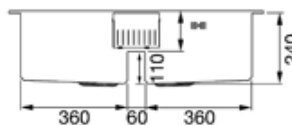

86 CM DUBBEL VASK I ROSTFRITT STÅL
MED SVARTA GLASPLATTOR
EXTRA LÅG PROFIL