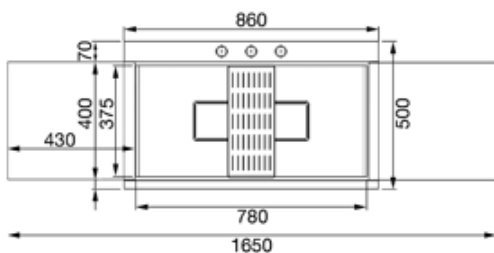

LQVN862

86 CM DUBBEL VASK I ROSTFRITT STÅL
MED SVARTA GLASPLATTOR
EXTRA LÅG PROFIL

2 förskjutningsbara plattor i glas/grafit 36x37,5 cm

Vaskens djup: 2 x 245 mm
Mått för vask: 350 x 400 mm
Avrinning: 2 x 3,5 "

STANDARDTILLBEHÖR:
bräddavlopp, korgventil, packningar,
fästklämmor, vattenlås för diskmaskin

VERSIONER

- LQVA862 - Plattor i antracit
- LQVS862 - Plattor i silverglas

LQVN862

86 CM DUBBEL VASK I ROSTFRITT STÅL
MED SVARTA GLASPLATTOR
EXTRA LÅG PROFIL